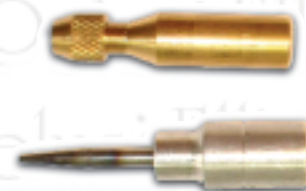

SERIE TB

cod.PUN.PUL.033 Puntale portaspazzole destro  
 cod.PUN.PUL.033.S Puntale portaspazzole sinistro

cod.POR.MOL.000 Portadischi e mole destro

SERIE PI

cod.PUN.PUL.102 Puntale portaspazzole destro  
 cod.PUN.PUL.102.S Puntale portaspazzole sinistro

PORTASPAZZOLINI UNIVERSALI

cod.POR.SPA.000 Portaspazzolini con gambo destro  
 cod.POR.SPA.001 Portaspazzolini con gambo sinistro  
 cod.POR.SPA.002 Portaspazzolini senza gambo destro  
 cod.POR.SPA.003 Portaspazzolini senza gambo sinistro

PORTADISCHI IN TESSUTO UNIVERSALI DESTRO

cod.PER.OTT.000 Mozzo in ottone per dischi in tela, da inserire in puntali portaspazzole destri.  
 Albero diametro 14 mm