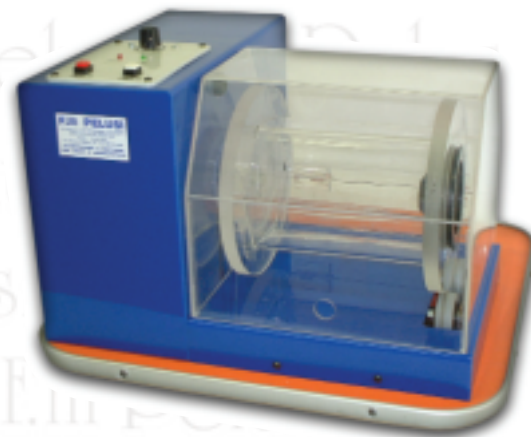

Buratti a tamburo serie single e double. Estremamente duttili e pratici nel loro impiego. Sgrossano e lucidano oro, argento, similoro e leghe varie con risultati eccellenti. Sono indicati per gioielli quali catene, bracciali, medaglie, spille, anelli, orecchini con o senza pietre ed altri ad eccezione di canna vuota e filigrana.

I tamburi in plexiglass sono di facile estrazione ed hanno un foro di carico-scarico estremamente comodo. La chiusura ad espansore a vite è affidabile ed ermetica.

Il plexiglass trasparente, consente una verifica visiva semplice, sia per l'esatto carico di materiale, che per verificare durante la rotazione una perfetta discesa in diagonale dei gioielli. Il temporizzatore a 3 tempi, 0-30-75-120 minuti, ne consente un'ottima autonomia e programmazione lavori. Il sistema antinfortunistico, rende estremamente sicura la rotazione dei tamburi chiusi in carter trasparenti con microinterruttori magnetici che bloccano eventuali aperture accidentali degli stessi.

Il motore autoventilato, consente lavorazioni sicure e continue.

**cod. BUR.SINGLE - BURATTO A TAMBURO AD UN CONTENITORE**

<b>POTENZA MOTORE:</b>	500 Watt
<b>ALIMENTAZIONE:</b>	220 Volt 50 / 60 Hz
<b>DIMENSIONI ESTERNE:</b>	L 480 x p440 x h340 mm
<b>DIMENSIONI CONTENITORE:</b>	L 230 x Ø 200 mm
<b>CAPACITÀ CONTENITORE:</b>	Lt 2
<b>CAPACITÀ SFERE:</b>	max. g 3500
<b>CAPACITÀ GIOIELLI:</b>	g.1000 circa
<b>G/MIN TAMBURO:</b>	56 giri al minuto
<b>TEMPORIZZATORE ELETTRONICO:</b>	3 tempi 0-30-75-120 minuti
<b>PESO:</b>	Kg 13,5
<b>ACCESSORI OPTIONAL:</b>	Accessori per buratto vedi pag 21